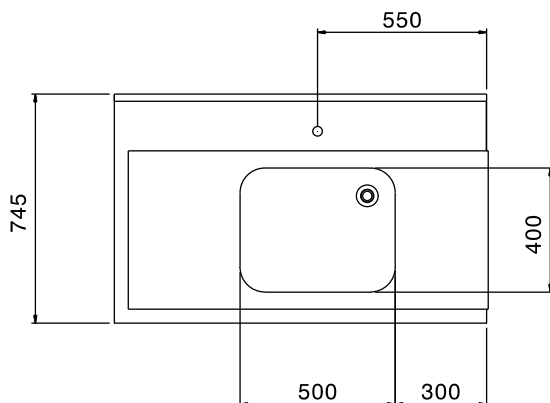

Movimentazione Stoviglie Tavolo di prelavaggio con vasca 500x400 mm, per lavastoviglie a capottina

ARTICOLO N° _____

MODELLO N° _____

NOME _____

SIS # _____

AIA # _____

865309 (BHHTB12L)

Tavolo di prelavaggio con
vasca 500x400 mm, per
lavastoviglie a capottina,
sinistra vs destra, 1200 mm

Descrizione

Articolo N°

Per lavastoviglie a capottina. Costruito in acciaio inox 304 AISI. Altezza paraspruzzi 250 mm. N. 2 gambe tubolari a sezione quadrata 40x40 mm su piedini regolabili. Dimensione vasca 500x400x300h mm con tubo troppo pieno e foro di scarico. Direzione cestello: da sinistra a destra.

Costruzione

- Piedini da 50 mm regolabili in altezza per garantire un perfetto allineamento e connessione con gli elementi della zona lavaggio.
- Alzatina inclusa.
- Piani completamente piegati con profilo anti-gocciolamento per una pulizia facile e sicura.
- Tutte le superfici lisce con finitura lucida.
- Gambe quadrate in tubolari da 40x40 mm in acciaio inox AISI 304.
- Interamente in acciaio inox AISI 304.
- Devono essere fissati alla lavastoviglie e dotati di una coppia di piedini all'altra estremità.
- [NOT TRANSLATED]

Approvazione: _____

Fronte

Lato

Alto

Informazioni chiave

Dimensioni esterne, larghezza:	1200 mm
865309 (BHHPTB12L)	
Dimensioni esterne, profondità:	745 mm
Dimensioni esterne, altezza:	1170 mm
Peso netto:	8 kg
Dimensioni alzatina, Altezza:	300 mm
Dimensioni vasca	500x400x300h