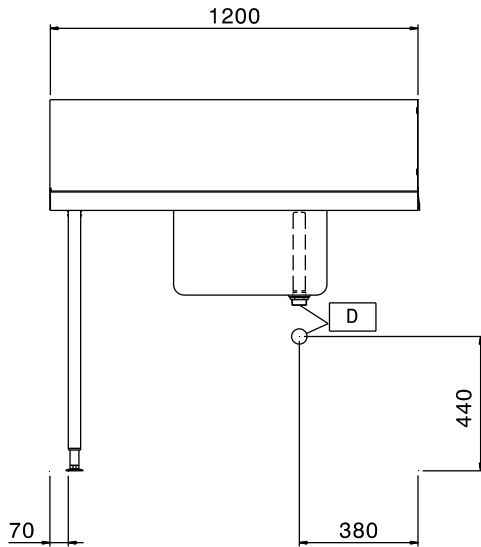

Descrizione

Articolo N°

Per lavastoviglie a capottina. Costruito in acciaio inox 304 AISI. Altezza paraspruzzi 250 mm. N. 2 gambe tubolari a sezione quadrata 40x40 mm su piedini regolabili. Dimensione vasca 500x400x300h mm con tubo troppo pieno e foro di scarico. Direzione cestello: da sinistra a destra.

Costruzione

- Piedini da 50 mm regolabili in altezza per garantire un perfetto allineamento e connessione con gli elementi della zona lavaggio.
- Alzatina inclusa.
- Piani completamente piegati con profilo anti-gocciolamento per una pulizia facile e sicura.
- Tutte le superfici lisce con finitura lucida.
- Gambe quadrate in tubolari da 40x40 mm in acciaio inox AISI 304.
- Interamente in acciaio inox AISI 304.
- Devono essere fissati alla lavastoviglie e dotati di una coppia di piedini all'altra estremità.
- [NOT TRANSLATED]

Accessori opzionali

- - NOT TRANSLATED - PNC 855381
- Rubinetto con doccia di prelavaggio monoforo (da montare sul piano) PNC 855385
- RUBINETTO CON LEVA A GOMITO DOCCIA+SNODO PNC 855386
- Rubinetto con doccia di prelavaggio e canna monoforo (da montare sul piano) PNC 855387
- Ripiano inferiore per tavolo lavaggio, 1200 mm PNC 865352
- Kit per fissaggio a pavimento di 2 gambe quadre composto da 2 piedini con flange e tasselli. PNC 865386
- Sifone singolo in plastica da 2" per lavatoi PNC 895313

Approvazione: _____

Fronte

Lato

Alto

Informazioni chiave

Dimensioni esterne, larghezza:	1200 mm
865309 (BHHPTB12L)	
Dimensioni esterne, profondità:	745 mm
Dimensioni esterne, altezza:	1170 mm
Peso netto:	8 kg
Dimensioni alzatina, Altezza:	300 mm
Dimensioni vasca	500x400x300h