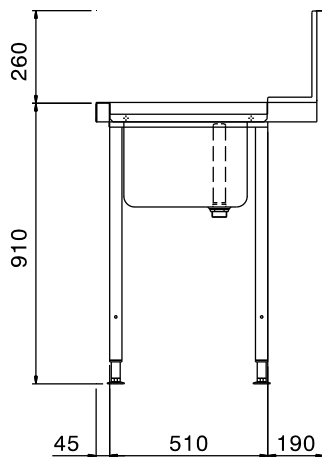

Descrizione

Articolo N°

Per lavastoviglie a capottina. Costruito in acciaio inox 304 AISI. Altezza paraspruzzi 250 mm. N. 2 gambe tubolari a sezione quadrata 40x40 mm su piedini regolabili. Dimensione vasca 500x400x300h mm con tubo troppo pieno e foro di scarico. Direzione cestello: da sinistra a destra.

Costruzione

- Piedini da 50 mm regolabili in altezza per garantire un perfetto allineamento e connessione con gli elementi della zona lavaggio.
- Alzatina inclusa.
- Piani completamente piegati con profilo anti-gocciolamento per una pulizia facile e sicura.
- Tutte le superfici lisce con finitura lucida.
- Gambe quadrate in tubolari da 40x40 mm in acciaio inox AISI 304.
- Interamente in acciaio inox AISI 304.
- Devono essere fissati alla lavastoviglie e dotati di una coppia di piedini all'altra estremità.
- [NOT TRANSLATED]

Accessori opzionali

- - NOT TRANSLATED - PNC 855381
- Rubinetto con doccia di prelavaggio monoforo (da montare sul piano) PNC 855385
- RUBINETTO CON LEVA A GOMITO DOCCIA+SNODO PNC 855386
- Rubinetto con doccia di prelavaggio e canna monoforo (da montare sul piano) PNC 855387
- Ripiano inferiore per tavolo lavaggio, 1200 mm PNC 865352
- Kit per fissaggio a pavimento di 2 gambe quadre composto da 2 piedini con flange e tasselli. PNC 865386
- Sifone singolo in plastica da 2" per lavatoi PNC 895313

Approvazione: _____

Fronte

Lato

Alto

Informazioni chiave

Dimensioni esterne, larghezza:	1200 mm
865309 (BHHPTB12L)	
Dimensioni esterne, profondità:	745 mm
Dimensioni esterne, altezza:	1170 mm
Peso netto:	8 kg
Dimensioni alzatina, Altezza:	300 mm
Dimensioni vasca	500x400x300h